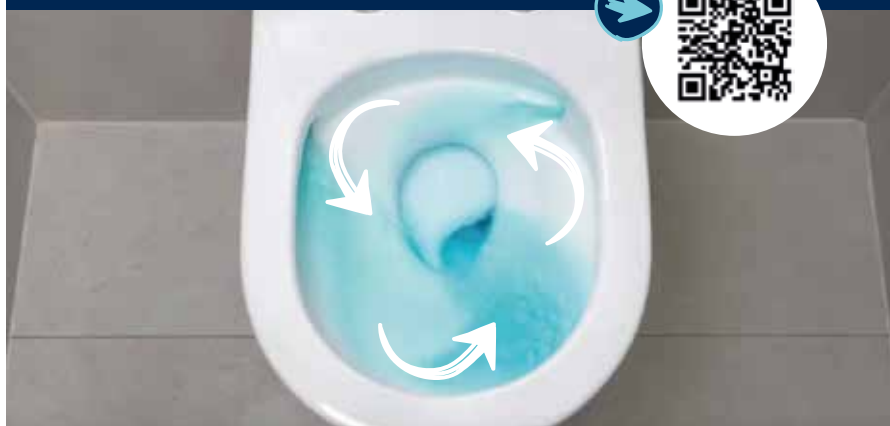

**BLUR**

Zestaw natryskowy

- NGA 041K chrom **138 zł**
- NGA D41K titanium **172 zł**

**ROUND**

Miska WC z deską bezkotnierzowa

- CGRD6ZPW biały **603 zł**

**INNOWACYJNE SPŁUKIWANIE WIROWE!**

**ZOBACZ FILM!**