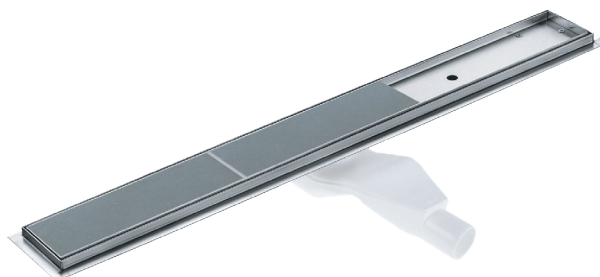

Odptywy liniowe

Podłogowe - odwracalne

KOS 006D	60 cm	499 zł
KOS 007D	70 cm	499 zł
KOS 008D	80 cm	539 zł

Wykończenie: stal
 Materiał: stal nierdzewna
 Przepustowość syfonu [l/min]: 36
 Syfon 360 stopni: Tak
 Syfon w komplecie: Tak
 Średnica przyłącza [mm]: 50
 W zestawie nóżki ułatwiające poziomowanie: Tak
 Odptyw odwracalny: Tak
 Mata hydroizolacyjna/ kołnierz uszczelniający: Tak

Podłogowe - odwracalne

KOS N06D	60 cm	549 zł
KOS N07D	70 cm	549 zł
KOS N08D	80 cm	599 zł

Wykończenie: nero
 Materiał: stal nierdzewna
 Przepustowość syfonu [l/min]: 36
 Syfon 360 stopni: Tak
 Syfon w komplecie: Tak
 Średnica przyłącza [mm]: 50
 W zestawie nóżki ułatwiające poziomowanie: Tak
 Odptyw odwracalny: Tak
 Mata hydroizolacyjna/ kołnierz uszczelniający: Tak

Punktowy - odwracalny

KOS 001D	13 cm	249 zł
----------	-------	--------

Wykończenie: stal
 Długość [mm]: 130
 Materiał: ABS, stal nierdzewna
 Przepustowość syfonu [l/min]: 48
 Syfon w komplecie: Tak
 Syfon czyszczony od góry: Tak
 Średnica przyłącza [mm]: 50