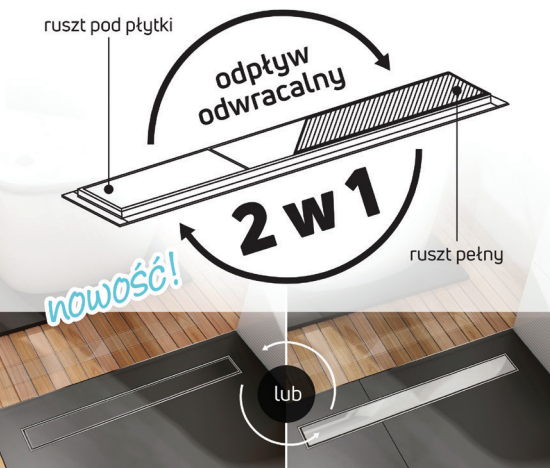

Odptywy liniowe

Podłogowe - odwracalne

KOS 006D	60 cm	499 zł
KOS 007D	70 cm	499 zł
KOS 008D	80 cm	539 zł

Wykończenie: stal
 Materiał: stal nierdzewna
 Przepustowość syfonu [l/min]: 36
 Syfon 360 stopni: Tak
 Syfon w komplecie: Tak
 Średnica przyłącza [mm]: 50
 W zestawie nóżki ułatwiające poziomowanie: Tak
 Odptyw odwracalny: Tak
 Mata hydroizolacyjna/ kołnierz uszczelniający: Tak

Podłogowe - odwracalne

KOS N06D	60 cm	549 zł
KOS N07D	70 cm	549 zł
KOS N08D	80 cm	599 zł

Wykończenie: nero
 Materiał: stal nierdzewna
 Przepustowość syfonu [l/min]: 36
 Syfon 360 stopni: Tak
 Syfon w komplecie: Tak
 Średnica przyłącza [mm]: 50
 W zestawie nóżki ułatwiające poziomowanie: Tak
 Odptyw odwracalny: Tak
 Mata hydroizolacyjna/ kołnierz uszczelniający: Tak

Punktowy - odwracalny

KOS 001D	13 cm	249 zł
----------	-------	--------

Wykończenie: stal
 Długość [mm]: 130
 Materiał: ABS, stal nierdzewna
 Przepustowość syfonu [l/min]: 48
 Syfon w komplecie: Tak
 Syfon czyszczony od góry: Tak
 Średnica przyłącza [mm]: 50