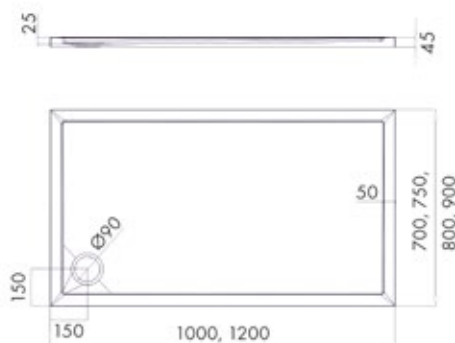

BILBAO BRODZIK POSADZKOWY PROSTOKĄTNY

Numer katalogowy	Rozmiar	Kolor / struktura
B110703017	70x100x4,5 cm	biały / gładki
B110703018	70x120x4,5 cm	biały / gładki
B110703019	75x100x4,5 cm	biały / gładki
B110703020	75x120x4,5 cm	biały / gładki
B110703021	80x100x4,5 cm	biały / gładki
B110703022	80x120x4,5 cm	biały / gładki
B110703023	90x100x4,5 cm	biały / gładki
B110703024	90x120x4,5 cm	biały / gładki