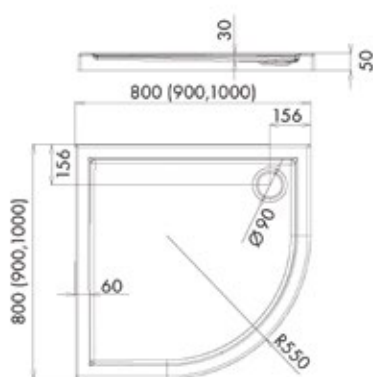

Numer katalogowy	Rozmiar	Kolor / struktura
C110701003	80x80x5 cm R55	biały / gładki
C110701004	90x90x5 cm R55	biały / gładki
C110701005	80x80x5 cm R55	biały / struktura
C110701006	90x90x5 cm R55	biały / struktura
C110701007	80x80x5 cm R55	cement / struktura
C110701008	90x90x5 cm R55	cement / struktura
C110701009	80x80x5 cm R55	szary / struktura
C110701010	90x90x5 cm R55	szary / struktura
C110701011	80x80x5 cm R55	czarny / struktura
C110701012	90x90x5 cm R55	czarny / struktura