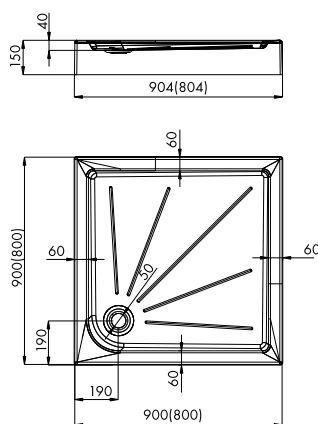

PROMO

BRODZIK POSADZKOWY KWADRATOWY

Numer katalogowy	Rozmiar	Kolor / struktura
C110702011	80x80x16 cm	biały / gładki
C110702012	90x90x16 cm	biały / gładki