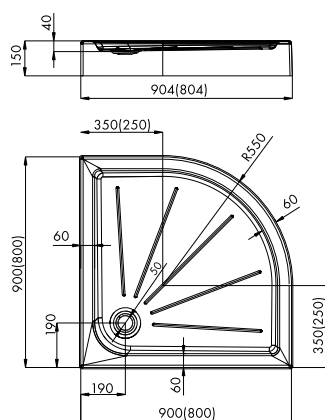

PROMO

BRODZIK POSADZKOWY PÓŁOKRĄGLY

Numer katalogowy	Rozmiar	Kolor / struktura
C110701013	80x80x16 cm R55	biały / gładki
C110701014	90x90x16 cm R55	biały / gładki