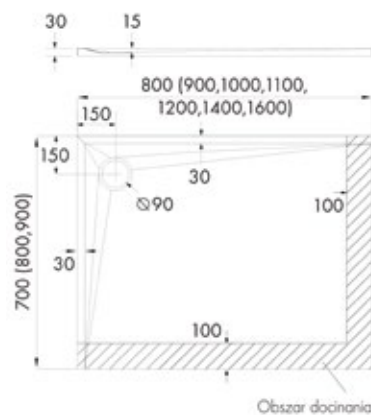

## MALAGA BRODZIK POSADZKOWY KWADRATOWY

Numer katalogowy	Rozmiar	Kolor / struktura
B110702001	80x80x3 cm	biały / gładki
B110702002	90x90x3 cm	biały / gładki
B110702003	80x80x3 cm	biały / struktura
B110702004	90x90x3 cm	biały / struktura
B110702005	80x80x3 cm	jasny szary / struktura
B110702006	90x90x3 cm	jasny szary / struktura
B110702007	80x80x3 cm	czarny / struktura
B110702008	90x90x3 cm	czarny / struktura

## MALAGA BRODZIK POSADZKOWY PROSTOKĄTNY

Numer katalogowy	Rozmiar	Kolor / struktura
B110703001	80x100x3 cm	biały / gładki
B110703002	80x120x3 cm	biały / gładki
B110703003	90x100x3 cm	biały / gładki
B110703004	90x120x3 cm	biały / gładki
B110703005	80x100x3 cm	biały / struktura
B110703006	80x120x3 cm	biały / struktura
B110703007	90x100x3 cm	biały / struktura
B110703008	90x120x3 cm	biały / struktura
B110703009	80x100x3 cm	jasny szary / struktura
B110703010	80x120x3 cm	jasny szary / struktura
B110703011	90x100x3 cm	jasny szary / struktura
B110703012	90x120x3 cm	jasny szary / struktura
B110703013	80x100x3 cm	czarny / struktura
B110703014	80x120x3 cm	czarny / struktura
B110703015	90x100x3 cm	czarny / struktura
B110703016	90x120x3 cm	czarny / struktura

# BILBAO BRODZIK POSADZKOWY KWADRATOWY

Numer katalogowy	Rozmiar	Kolor / struktura
B110702009	80x80x4,5 cm	biały / gładki
B110702010	90x90x4,5 cm	biały / gładki

# BILBAO BRODZIK POSADZKOWY PÓŁOKRĄGŁY

Numer katalogowy	Rozmiar	Kolor / struktura
B110701011	80x80x4,5 cm R55	biały / gładki
B110701012	90x90x4,5 cm R55	biały / gładki