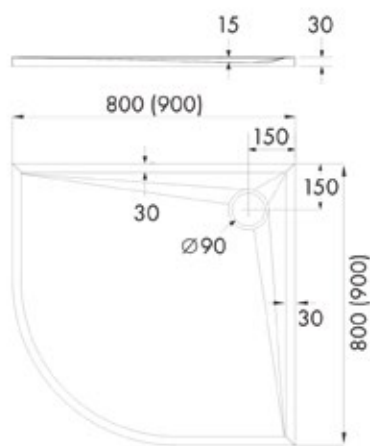

MALAGA BRODZIK POSADZKOWY PÓŁOKRĄGŁY

Numer katalogowy	Rozmiar	Kolor / struktura
B110701003	80x80x3 cm R55	biały / gładki
B110701004	90x90x3 cm R55	biały / gładki
B110701005	80x80x3 cm R55	biały / struktura
B110701006	90x90x3 cm R55	biały / struktura
B110701007	80x80x3 cm R55	jasny szary / struktura
B110701008	90x90x3 cm R55	jasny szary / struktura
B110701009	80x80x3 cm R55	czarny / struktura
B110701010	90x90x3 cm R55	czarny / struktura

BILBAO BRODZIK POSADZKOWY KWADRATOWY

Numer katalogowy	Rozmiar	Kolor / struktura
B110702009	80x80x4,5 cm	biały / gładki
B110702010	90x90x4,5 cm	biały / gładki