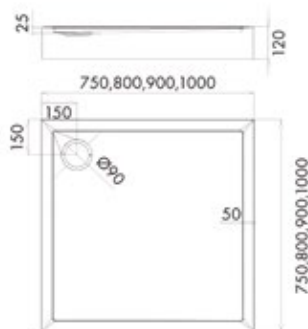

# BILBAO BRODZIK POSADZKOWY KWADRATOWY

Numer katalogowy	Rozmiar	Kolor / struktura
B110702009	80x80x4,5 cm	biały / gładki
B110702010	90x90x4,5 cm	biały / gładki

# BILBAO BRODZIK POSADZKOWY PROSTOKĄTNY

Numer katalogowy	Rozmiar	Kolor / struktura
B110703017	70x100x4,5 cm	biały / gładki
B110703018	70x120x4,5 cm	biały / gładki
B110703019	75x100x4,5 cm	biały / gładki
B110703020	75x120x4,5 cm	biały / gładki
B110703021	80x100x4,5 cm	biały / gładki
B110703022	80x120x4,5 cm	biały / gładki
B110703023	90x100x4,5 cm	biały / gładki
B110703024	90x120x4,5 cm	biały / gładki

# BILBAO BRODZIK POSADZKOWY PÓŁOKRĄGŁY

Numer katalogowy	Rozmiar	Kolor / struktura
B110701011	80x80x4,5 cm R55	biały / gładki
B110701012	90x90x4,5 cm R55	biały / gładki

## BRODZIK POSADZKOWY KWADRATOWY

Numer katalogowy      Rozmiar      Kolor / struktura

B110702011      80x80x12 cm      biały / gładki

B110702012      90x90x12 cm      biały / gładki