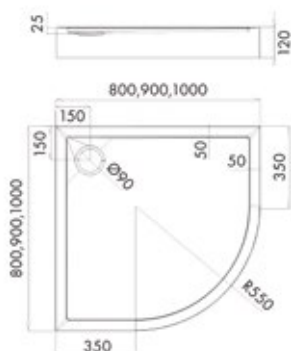

GRENADA

BRODZIK POSADZKOWY PÓŁOKRĄGŁY

Numer katalogowy   Rozmiar   Kolor / struktura

B110702013   80x80x12 cm
R55   biały / gładki

B110702014   90x90x12 cm
R55   biały / gładki