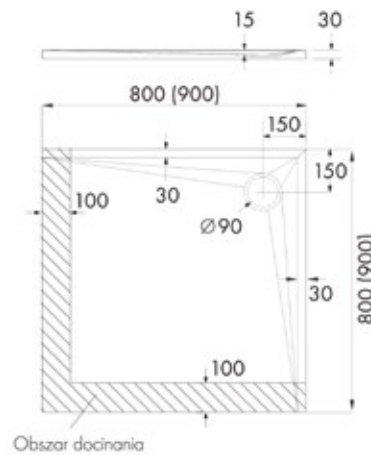

## MALAGA BRODZIK POSADZKOWY KWADRATOWY

Numer katalogowy	Rozmiar	Kolor / struktura
B110702001	80x80x3 cm	biały / gładki
B110702002	90x90x3 cm	biały / gładki
B110702003	80x80x3 cm	biały / struktura
B110702004	90x90x3 cm	biały / struktura
B110702005	80x80x3 cm	jasny szary / struktura
B110702006	90x90x3 cm	jasny szary / struktura
B110702007	80x80x3 cm	czarny / struktura
B110702008	90x90x3 cm	czarny / struktura

# BILBAO BRODZIK POSADZKOWY KWADRATOWY

Numer katalogowy	Rozmiar	Kolor / struktura
B110702009	80x80x4,5 cm	biały / gładki
B110702010	90x90x4,5 cm	biały / gładki

# BILBAO BRODZIK POSADZKOWY PÓŁOKRĄGŁY

Numer katalogowy	Rozmiar	Kolor / struktura
B110701011	80x80x4,5 cm R55	biały / gładki
B110701012	90x90x4,5 cm R55	biały / gładki

## BRODZIK POSADZKOWY KWADRATOWY

Numer katalogowy      Rozmiar      Kolor / struktura

B110702011      80x80x12 cm      biały / gładki

B110702012      90x90x12 cm      biały / gładki