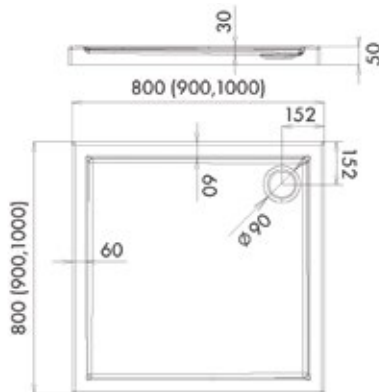

CERTUS

BRODZIK POSADZKOWY KWADRATOWY

Numer katalogowy	Rozmiar	Kolor / struktura
C110702001	80x80x5 cm	biały / gładki
C110702002	90x90x5 cm	biały / gładki
C110702003	80x80x5 cm	biały / struktura
C110702004	90x90x5 cm	biały / struktura
C110702005	80x80x5 cm	cement / struktura
C110702006	90x90x5 cm	cement / struktura
C110702007	80x80x5 cm	szary / struktura
C110702008	90x90x5 cm	szary / struktura
C110702009	80x80x5 cm	czarny / struktura
C110702010	90x90x5 cm	czarny / struktura