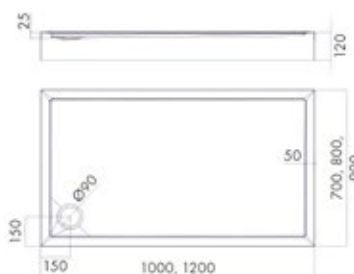

GRENADA

BRODZIK POSADZKOWY PROSTOKĄTNY

Numer katalogowy   Rozmiar   Kolor / struktura

B110703025   70x100x12 cm   biały / gładki

B110703026   70x120x12 cm   biały / gładki

B110703027   80x100x12 cm   biały / gładki

B110703028   80x120x12 cm   biały / gładki

B110703029   90x100x12 cm   biały / gładki

B110703030   90x120x12 cm   biały / gładki