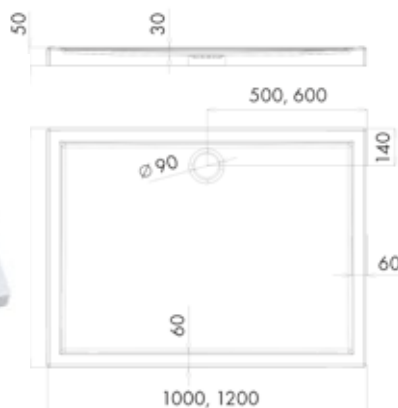

CERTUS

BRODZIK POSADZKOWY PROSTOKĄTNY

Numer katalogowy	Rozmiar	Kolor / struktura
C110703001	80x100x5 cm	biały / gładki
C110703002	80x120x5 cm	biały / gładki
C110703003	90x100x5 cm	biały / gładki
C110703004	90x120x5 cm	biały / gładki
C110703005	80x100x5 cm	biały / struktura
C110703006	80x120x5 cm	biały / struktura
C110703007	90x100x5 cm	biały / struktura
C110703008	90x120x5 cm	biały / struktura
C110703009	80x100x5 cm	cement / struktura
C110703010	80x120x5 cm	cement / struktura
C110703011	90x100x5 cm	cement / struktura
C110703012	90x120x5 cm	cement / struktura
C110703013	80x100x5 cm	szary / struktura
C110703014	80x120x5 cm	szary / struktura
C110703015	90x100x5 cm	szary / struktura
C110703016	90x120x5 cm	szary / struktura
C110703017	80x100x5 cm	czarny / struktura
C110703018	80x120x5 cm	czarny / struktura
C110703019	90x100x5 cm	czarny / struktura
C110703020	90x120x5 cm	czarny / struktura