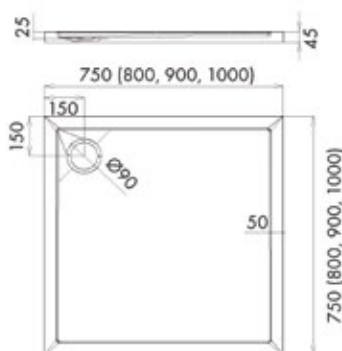

## MALAGA BRODZIK POSADZKOWY KWADRATOWY

Numer katalogowy	Rozmiar	Kolor / struktura
B110702001	80x80x3 cm	biały / gładki
B110702002	90x90x3 cm	biały / gładki
B110702003	80x80x3 cm	biały / struktura
B110702004	90x90x3 cm	biały / struktura
B110702005	80x80x3 cm	jasny szary / struktura
B110702006	90x90x3 cm	jasny szary / struktura
B110702007	80x80x3 cm	czarny / struktura
B110702008	90x90x3 cm	czarny / struktura

## MALAGA BRODZIK POSADZKOWY PROSTOKĄTNY

Numer katalogowy	Rozmiar	Kolor / struktura
B110703001	80x100x3 cm	biały / gładki
B110703002	80x120x3 cm	biały / gładki
B110703003	90x100x3 cm	biały / gładki
B110703004	90x120x3 cm	biały / gładki
B110703005	80x100x3 cm	biały / struktura
B110703006	80x120x3 cm	biały / struktura
B110703007	90x100x3 cm	biały / struktura
B110703008	90x120x3 cm	biały / struktura
B110703009	80x100x3 cm	jasny szary / struktura
B110703010	80x120x3 cm	jasny szary / struktura
B110703011	90x100x3 cm	jasny szary / struktura
B110703012	90x120x3 cm	jasny szary / struktura
B110703013	80x100x3 cm	czarny / struktura
B110703014	80x120x3 cm	czarny / struktura
B110703015	90x100x3 cm	czarny / struktura
B110703016	90x120x3 cm	czarny / struktura

# MALAGA BRODZIK POSADZKOWY PÓŁOKRĄGŁY

Numer katalogowy	Rozmiar	Kolor / struktura
B110701003	80x80x3 cm R55	biały / gładki
B110701004	90x90x3 cm R55	biały / gładki
B110701005	80x80x3 cm R55	biały / struktura
B110701006	90x90x3 cm R55	biały / struktura
B110701007	80x80x3 cm R55	jasny szary / struktura
B110701008	90x90x3 cm R55	jasny szary / struktura
B110701009	80x80x3 cm R55	czarny / struktura
B110701010	90x90x3 cm R55	czarny / struktura

# BILBAO BRODZIK POSADZKOWY KWADRATOWY

Numer katalogowy	Rozmiar	Kolor / struktura
B110702009	80x80x4,5 cm	biały / gładki
B110702010	90x90x4,5 cm	biały / gładki