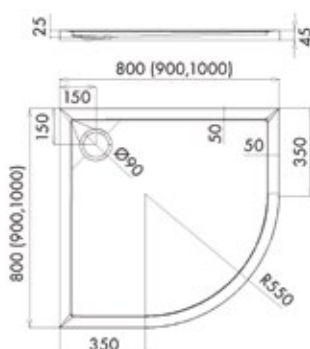

# MALAGA BRODZIK POSADZKOWY PÓŁOKRĄGŁY

Numer katalogowy	Rozmiar	Kolor / struktura
B110701003	80x80x3 cm R55	biały / gładki
B110701004	90x90x3 cm R55	biały / gładki
B110701005	80x80x3 cm R55	biały / struktura
B110701006	90x90x3 cm R55	biały / struktura
B110701007	80x80x3 cm R55	jasny szary / struktura
B110701008	90x90x3 cm R55	jasny szary / struktura
B110701009	80x80x3 cm R55	czarny / struktura
B110701010	90x90x3 cm R55	czarny / struktura

# BILBAO BRODZIK POSADZKOWY KWADRATOWY

Numer katalogowy	Rozmiar	Kolor / struktura
B110702009	80x80x4,5 cm	biały / gładki
B110702010	90x90x4,5 cm	biały / gładki

# BILBAO BRODZIK POSADZKOWY PROSTOKĄTNY

Numer katalogowy	Rozmiar	Kolor / struktura
B110703017	70x100x4,5 cm	biały / gładki
B110703018	70x120x4,5 cm	biały / gładki
B110703019	75x100x4,5 cm	biały / gładki
B110703020	75x120x4,5 cm	biały / gładki
B110703021	80x100x4,5 cm	biały / gładki
B110703022	80x120x4,5 cm	biały / gładki
B110703023	90x100x4,5 cm	biały / gładki
B110703024	90x120x4,5 cm	biały / gładki

# BILBAO BRODZIK POSADZKOWY PÓŁOKRĄGŁY

Numer katalogowy	Rozmiar	Kolor / struktura
B110701011	80x80x4,5 cm R55	biały / gładki
B110701012	90x90x4,5 cm R55	biały / gładki