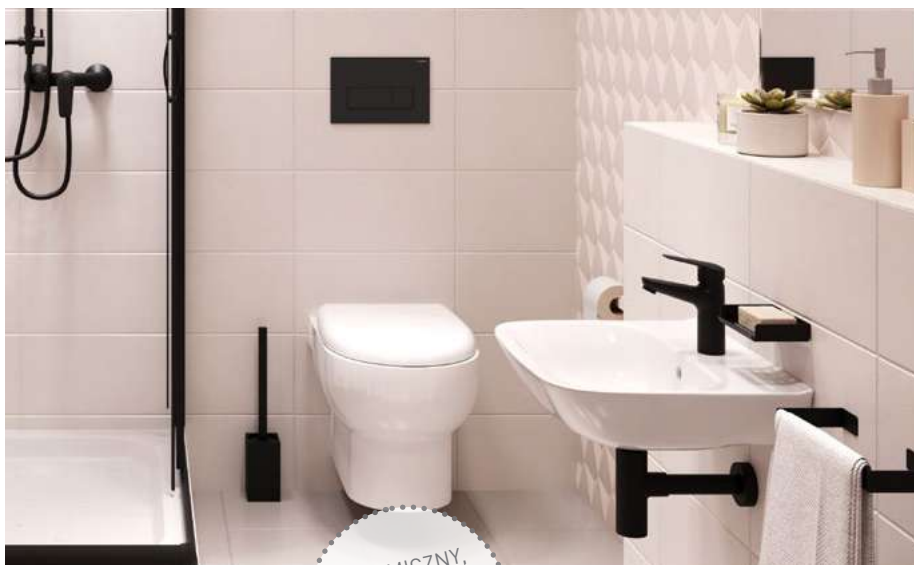

CERAMICZNY,
MECHANICZNY,
PRZEŁĄCZNIK
FUNKCJI