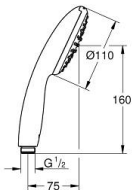

4 27 923 003 **Tempesta 110 Jednostrumieniowy prysznic ręczny / chrom**

- strumień Rain
- GROHE Water Saving mniejsze zużycie wody
- GROHE DreamSpray perfekcyjny natrysk
- GROHE Long-Life trwała powłoka
- SpeedClean system przeciw osadom wapiennym
- Inner WaterGuide wewnętrzna izolacja chroniąca powierzchnię i przed poparzeniem
- ShockProof silikonowy pierścień chroniący słuchawkę w razie upadku
- uniwersalny montaż, pasuje do wszystkich standardowych węży prysznicowych.
- maksymalne natężenie przepływu (przy 3 barach): 8,7 l/min
- min. rekomendowane ciśnienie 1,0 bar
- nadaje się do podgrzewaczy przepływowych
- Wariant produktu: Professional

5 27 924 003 **Tempesta 110 Zestaw z drążkiem prysznicowym / chrom**

- elementy składowe:
- słuchawka prysznicowa Tempesta 110 (27 923)
- drążek prysznicowy, 600 mm (27 523)
- wąż prysznicowy Relaxflex 1750 mm 1/2" x 1/2" (28 154 001)
- GROHE Water Saving mniejsze zużycie wody
- GROHE DreamSpray perfekcyjny natrysk
- GROHE Long-Life trwała powłoka
- GROHE FastFixation (regulowana wysokość górnego mocowania drążka)
- regulowany uchwyt do słuchawki prysznicowej (obracany i przesuwany)
- SpeedClean system przeciw osadom wapiennym
- Inner WaterGuide wewnętrzna izolacja chroniąca powierzchnię i przed poparzeniem
- ShockProof silikonowy pierścień chroniący słuchawkę w razie upadku
- maksymalne natężenie przepływu (przy 3 barach): 8,7 l/min
- min. rekomendowane ciśnienie 1,0 bar
- nadaje się do podgrzewaczy przepływowych
- Wariant produktu: Professional