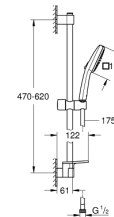

**3** 24 907 003 **Tempesta Cube 110 Zestaw z drążkiem  
prysznicowym, 2 strumienie / chrom**

- elementy składowe:
- słuchawka prysznicowa Tempesta Cube 110 (26 746)
- drążek prysznicowy, 600 mm (27 523)
- wąż prysznicowy Relaxflex 1750 mm 1/2" x 1/2" (28 154 001)
- półka GROHE EasyReach (26 770)
- GROHE Water Saving mniejsze zużycie wody
- GROHE SmartSwitch intuicyjny i łatwy przełącznik ułatwia wybór preferowanego strumienia wody
- GROHE DreamSpray perfekcyjny natrysk
- GROHE Long-Life trwała powłoka
- GROHE FastFixation (regulowana wysokość górnego mocowania drążka)
- regulowany uchwyt do słuchawki prysznicowej (obracany i przesuwany)
- SpeedClean system przeciw osadom wapiennym
- Inner WaterGuide wewnętrzna izolacja chroniąca powierzchnię i przed poparzeniem
- ShockProof silikonowy pierścień chroniący słuchawkę w razie upadku
- maksymalne natężenie przepływu (przy 3 barach): 8,5 l/min
- min. rekomendowane ciśnienie 1,0 bar
- nadaje się do podgrzewaczy przepływowymi
- Wariant produktu: Professional