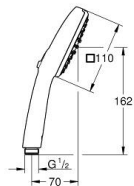

2 27 571 003 **Tempesta Cube 110 Słuchawka prysznicowa
2 strumienie / chrom**

- Rain, Jet
- GROHE SmartSwitch intuicyjny i łatwy przełącznik ułatwia wybór preferowanego strumienia wody
- GROHE DreamSpray perfekcyjny natrysk
- GROHE Long-Life trwała powłoka
- SpeedClean system przeciw osadom wapiennym
- Inner WaterGuide wewnętrzna izolacja chroniąca powierzchnię i przed poparzeniem
- ShockProof silikonowy pierścień chroniący słuchawkę w razie upadku
- uniwersalny montaż, pasuje do wszystkich standardowych węży prysznicowych.
- maksymalne natężenie przepływu (przy 3 barach): 13,5 l/min
- min. rekomendowane ciśnienie 1,0 bar
- nadaje się do podgrzewaczy przepływowymi
- Wariant produktu: Professional

3 24 907 003 **Tempesta Cube 110 Zestaw z drążkiem
prysznicowym, 2 strumienie / chrom**

- elementy składowe:
- słuchawka prysznicowa Tempesta Cube 110 (26 746)
- drążek prysznicowy, 600 mm (27 523)
- wąż prysznicowy Relaxflex 1750 mm 1/2" x 1/2" (28 154 001)
- półka GROHE EasyReach (26 770)
- GROHE Water Saving mniejsze zużycie wody
- GROHE SmartSwitch intuicyjny i łatwy przełącznik ułatwia wybór preferowanego strumienia wody
- GROHE DreamSpray perfekcyjny natrysk
- GROHE Long-Life trwała powłoka
- GROHE FastFixation (regulowana wysokość górnego mocowania drążka)
- regulowany uchwyt do słuchawki prysznicowej (obracany i przesuwany)
- SpeedClean system przeciw osadom wapiennym
- Inner WaterGuide wewnętrzna izolacja chroniąca powierzchnię i przed poparzeniem
- ShockProof silikonowy pierścień chroniący słuchawkę w razie upadku
- maksymalne natężenie przepływu (przy 3 barach): 8,5 l/min
- min. rekomendowane ciśnienie 1,0 bar
- nadaje się do podgrzewaczy przepływowymi
- Wariant produktu: Professional