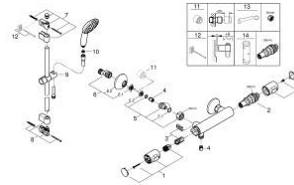

- Colour: chrom
- słuchawka prysznicowa ze strumieniem Rain i drążkiem prysznicowym w zestawie
- elementy składowe:
- Grohtherm 500 termostaticzna bateria prysznicowa 1/2" (34 793)
- Tempesta zestaw z drążkiem prysznicowym, 600 mm (27 924)
- Wariant produktu: Professional

ELEMENTY ZAMIENNE, listopada 2021 – now

1. 1: GRT 500 temperature control handle (Numer zamówienia 49178000)
  2. 2: Głowica termostaticzna 1/2" (Numer zamówienia 49175000)
  3. 3: głowica, DN 15 (Numer zamówienia 49174000)
  4. 4: Zawór zwrotny (Numer zamówienia 08565000)
  5. 5: złączka przyłączeniowa (Numer zamówienia 49179000)
  - 5.1: O-ring Ø17 x Ø2 (Numer zamówienia 0305500M)
  - 5.2: sitko do zanieczyszczeń (Numer zamówienia 0726400M)
  8. 6: Przyłącze S (Numer zamówienia 12075000)
  - 6.1: uszczelka (Numer zamówienia 0138600M)
  - 6.2: Rozeta (Numer zamówienia 0221000M)
  11. 7: mocowanie drążka prysznicowego (Numer zamówienia 48607000)
  12. 8: mocowanie drążka prysznicowego (Numer zamówienia 48608000)
  13. 9: Ślizgacz (Numer zamówienia 48609000)
  14. 10: sitko (Numer zamówienia 0700200M)
  15. 11: przedłużka 3/4", 20 mm (Numer zamówienia 0713000M)*
  16. 12: Podkładka wyrównująca (Numer zamówienia 48543001)*
  17. 13: klucz specjalny (Numer zamówienia 19377000)*
  18. 14: klucz nasadowy (Numer zamówienia 49059000)*
2. Aksesoria opcjonalne