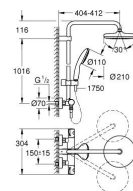

## 1 26 811 001 Tempesta System 210 System prysznicowy z termostatem do montażu ściennego / chrom

- elementy składowe:
- poziome obrotowe ramię 390 mm
- termostat natynkowy z funkcją Aquadimmer
- przełącznik deszczownica/ prysznic ręczny
- deszczownica Tempesta 210 (26 410)
- białe sitko
- rodzaj strumienia:
- strumień Rain
- z przegubem kulowym
- kąt obrotu ± 15°
- słuchawka prysznicowa Tempesta 110 (27 923)
- rodzaj strumienia:
- strumień Rain
- regulowany uchwyt prysznicza
- wąż prysznicowy Rotaflex TwistStop 1750 mm (28 410 001)
- maksymalne natężenie przepływu (przy 3 barach): 8,7 l/min
- GROHE Water Saving mniejsze zużycie wody
- GROHE TurboStat głowica termostatu
- GROHE SafeStop blokada na 38°C
- GROHE SafeStop Plus w zestawie opcjonalny ogranicznik temperatury 43°C
- GROHE DreamSpray perfekcyjny natrysk
- ShockProof silikonowy pierścień chroniący słuchawkę w razie upadku
- GROHE Long-Life trwała powłoka
- SpeedClean system przeciw osadom wapiennym
- wewnętrzny kanał wodny
- TwistStop system zapobiegający skręcaniu węża prysznicowego
- przystosowany do podgrzewaczy przepływowych o mocy min. 18 kW
- min. przepływ 7 l/min.
- wyposażenie opcjonalne: GROHE EasyReach pódka (26 362 LNO); zamawiana osobno