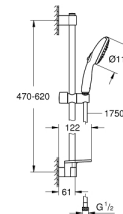

**6** 26 164 003 **Tempesta 110 Zestaw prysznicowy / chrom**

- elementy składowe:
- słuchawka prysznicowa Tempesta (26 161)
- uchwyty ścienny Tempesta, nieregulowany (28 605)
- wąż prysznicowy Relexaflex 1250 mm (28 150 001)
- GROHE Water Saving mniejsze zużycie wody
- GROHE SmartSwitch intuicyjny i łatwy przełącznik ułatwia wybór preferowanego strumienia wody
- GROHE DreamSpray perfekcyjny natrysk
- GROHE Long-Life trwała powłoka
- SpeedClean system przeciw osadom wapiennym
- Inner WaterGuide wewnętrzna izolacja chroniąca powierzchnię przed poparzeniem
- ShockProof silikonowy pierścień chroniący słuchawkę w razie upadku
- maksymalne natężenie przepływu (przy 3 barach): 8,5 l/min
- min. rekomendowane ciśnienie 1,0 bar
- nadaje się do podgrzewaczy przepływowych
- Wariant produktu: Professional

**7** 27 927 003 **Tempesta 110 Zestaw z drążkiem prysznicowym, 3 strumienie / chrom**

- elementy składowe:
- słuchawka prysznicowa Tempesta (28 261)
- drążek prysznicowy, 600 mm (27 523)
- wąż prysznicowy Relexaflex 1750 mm 1/2" x 1/2" (28 154 001)
- półka GROHE EasyReach (26 770)
- GROHE SmartSwitch intuicyjny i łatwy przełącznik ułatwia wybór preferowanego strumienia wody
- GROHE DreamSpray perfekcyjny natrysk
- GROHE Long-Life trwała powłoka
- GROHE FastFixation (regulowana wysokość górnego mocowania drążka)
- regulowany uchwyty do słuchawki prysznicowej (obracany i przesuwany)
- SpeedClean system przeciw osadom wapiennym
- Inner WaterGuide wewnętrzna izolacja chroniąca powierzchnię przed poparzeniem
- ShockProof silikonowy pierścień chroniący słuchawkę w razie upadku
- maksymalne natężenie przepływu (przy 3 barach): 13,5 l/min
- min. rekomendowane ciśnienie 1,0 bar
- nadaje się do podgrzewaczy przepływowych
- Wariant produktu: Professional