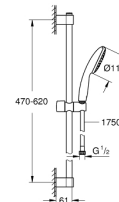

**5** 27 924 003 **Tempesta 110 Zestaw z drążkiem prysznicowym / chrom**

- elementy składowe:
- słuchawka prysznicowa Tempesta 110 (27 923)
- drążek prysznicowy, 600 mm (27 523)
- wąż prysznicowy Relaxflex 1750 mm 1/2" x 1/2" (28 154 001)
- GROHE Water Saving mniejsze zużycie wody
- GROHE DreamSpray perfekcyjny natrysk
- GROHE Long-Life trwała powłoka
- GROHE FastFixation (regulowana wysokość górnego mocowania drążka)
- regulowany uchwyt do słuchawki prysznicowej (obracany i przesuwany)
- SpeedClean system przeciw osadom wapiennym
- Inner WaterGuide wewnętrzna izolacja chroniąca powierzchnię i przed poparzeniem
- ShockProof silikonowy pierścień chroniący słuchawkę w razie upadku
- maksymalne natężenie przepływu (przy 3 barach): 8,7 l/min
- min. rekomendowane ciśnienie 1,0 bar
- nadaje się do podgrzewaczy przepływowych
- Wariant produktu: Professional