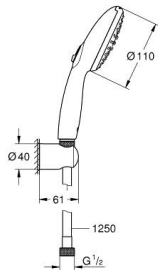

6 26 164 003 **Tempesta 110 Zestaw prysznicowy / chrom**

- elementy składowe:
- słuchawka prysznicowa Tempesta (26 161)
- uchwyty ścienny Tempesta, nieregulowany (28 605)
- wąż prysznicowy Relexaflex 1250 mm (28 150 001)
- GROHE Water Saving mniejsze zużycie wody
- GROHE SmartSwitch intuicyjny i łatwy przełącznik ułatwia wybór preferowanego strumienia wody
- GROHE DreamSpray perfekcyjny natrysk
- GROHE Long-Life trwała powłoka
- SpeedClean system przeciw osadom wapiennym
- Inner WaterGuide wewnętrzna izolacja chroniąca powierzchnię przed poparzeniem
- ShockProof silikonowy pierścień chroniący słuchawkę w razie upadku
- maksymalne natężenie przepływu (przy 3 barach): 8,5 l/min
- min. rekomendowane ciśnienie 1,0 bar
- nadaje się do podgrzewaczy przepływowych
- Wariant produktu: Professional

7 27 927 003 **Tempesta 110 Zestaw z drążkiem prysznicowym, 3 strumienie / chrom**

- elementy składowe:
- słuchawka prysznicowa Tempesta (28 261)
- drążek prysznicowy, 600 mm (27 523)
- wąż prysznicowy Relexaflex 1750 mm 1/2" x 1/2" (28 154 001)
- półka GROHE EasyReach (26 770)
- GROHE SmartSwitch intuicyjny i łatwy przełącznik ułatwia wybór preferowanego strumienia wody
- GROHE DreamSpray perfekcyjny natrysk
- GROHE Long-Life trwała powłoka
- GROHE FastFixation (regulowana wysokość górnego mocowania drążka)
- regulowany uchwyty do słuchawki prysznicowej (obracany i przesuwany)
- SpeedClean system przeciw osadom wapiennym
- Inner WaterGuide wewnętrzna izolacja chroniąca powierzchnię przed poparzeniem
- ShockProof silikonowy pierścień chroniący słuchawkę w razie upadku
- maksymalne natężenie przepływu (przy 3 barach): 13,5 l/min
- min. rekomendowane ciśnienie 1,0 bar
- nadaje się do podgrzewaczy przepływowych
- Wariant produktu: Professional