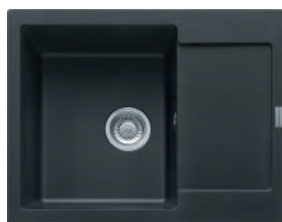

## Pola + Basis BFG 611-62 **1050 zł**

BATERIA ZE STAŁĄ WYLEWKĄ + ZLEWOZMYWAK WBUDOWYWANY Z FRAGRANITU+

- obrót wylewki: 360°
- wysokość baterii: 35 cm

- do szafki min. 45 cm
- głębokość komory: 20 cm
- wymiary zewnętrzne: 62 x 50 cm
- korek automatyczny z sitkiem 3½"

## Pola + Basis BFG 611-78 **1113 zł**

BATERIA ZE STAŁĄ WYLEWKĄ + ZLEWOZMYWAK WBUDOWYWANY Z FRAGRANITU+

- obrót wylewki: 360°
- wysokość baterii: 35 cm

- do szafki min. 45 cm
- głębokość komory: 20 cm
- wymiary zewnętrzne: 78 x 50 cm
- korek automatyczny z sitkiem 3½"

## Lina pull-out+ Maris MRG 611-78XL

1442 zł

BATERIA Z WYCIĄGANĄ WYLEWKĄ + ZLEWOZMYWAK WBUDOWYWANY Z FRAGRANITU+

- obrót wylewki: 150°
- wysokość baterii: 36 cm

- do szafki min. 60 cm
- głębokość komory: 20 cm
- wymiary zewnętrzne: 78 x 50 cm
- korek automatyczny z sitkiem 3½"

## Lina pull-out+ Maris MRG 611-62

1337,01 zł

BATERIA Z WYCIĄGANĄ WYLEWKĄ + ZLEWOZMYWAK WBUDOWYWANY Z FRAGRANITU+

- obrót wylewki: 150°
- wysokość baterii: 36 cm

- do szafki min. 45 cm
- głębokość komory: 20 cm
- wymiary zewnętrzne: 62 x 50 cm
- korek automatyczny z sitkiem 3½"