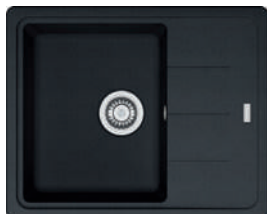

## Pola + Basis BFG 611-62 **1050 zł**

BATERIA ZE STAŁĄ WYLEWKĄ + ZLEWOZMYWAK WBUDOWYWANY Z FRAGRANITU+

- obrót wylewki: 360°
- wysokość baterii: 35 cm

- do szafki min. 45 cm
- głębokość komory: 20 cm
- wymiary zewnętrzne: 62 x 50 cm
- korek automatyczny z sitkiem 3½"

## Pola + Basis BFG 611-78 **1113 zł**

BATERIA ZE STAŁĄ WYLEWKĄ + ZLEWOZMYWAK WBUDOWYWANY Z FRAGRANITU+

- obrót wylewki: 360°
- wysokość baterii: 35 cm

- do szafki min. 45 cm
- głębokość komory: 20 cm
- wymiary zewnętrzne: 78 x 50 cm
- korek automatyczny z sitkiem 3½"