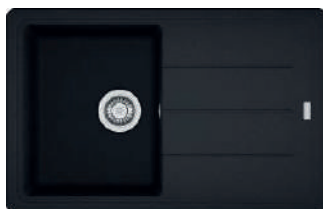

## Pola + Basis BFG 611-62 **1050 zł**

BATERIA ZE STAŁĄ WYLEWKĄ + ZLEWOZMYWAK WBUDOWYWANY Z FRAGRANITU+

- obrót wylewki: 360°
- wysokość baterii: 35 cm

- do szafki min. 45 cm
- głębokość komory: 20 cm
- wymiary zewnętrzne: 62 x 50 cm
- korek automatyczny z sitkiem 3½"

## Pola + Basis BFG 611-78 **1113 zł**

BATERIA ZE STAŁĄ WYLEWKĄ + ZLEWOZMYWAK WBUDOWYWANY Z FRAGRANITU+

- obrót wylewki: 360°
- wysokość baterii: 35 cm

- do szafki min. 45 cm
- głębokość komory: 20 cm
- wymiary zewnętrzne: 78 x 50 cm
- korek automatyczny z sitkiem 3½"

## Pola+ Strada SAG 614-78 **966,01 zł**

BATERIA ZE STAŁĄ WYLEWKĄ + ZLEWOZMYWAK WBUDOWYWANY Z FRAGRANITU+

- obrót wylewki: 360°
- wysokość baterii: 35 cm

- do szafki min. 45 cm
- głębokość komory: 16 cm
- wymiary zewnętrzne: 78 x 43,5 cm
- korek automatyczny z sitkiem 3½"