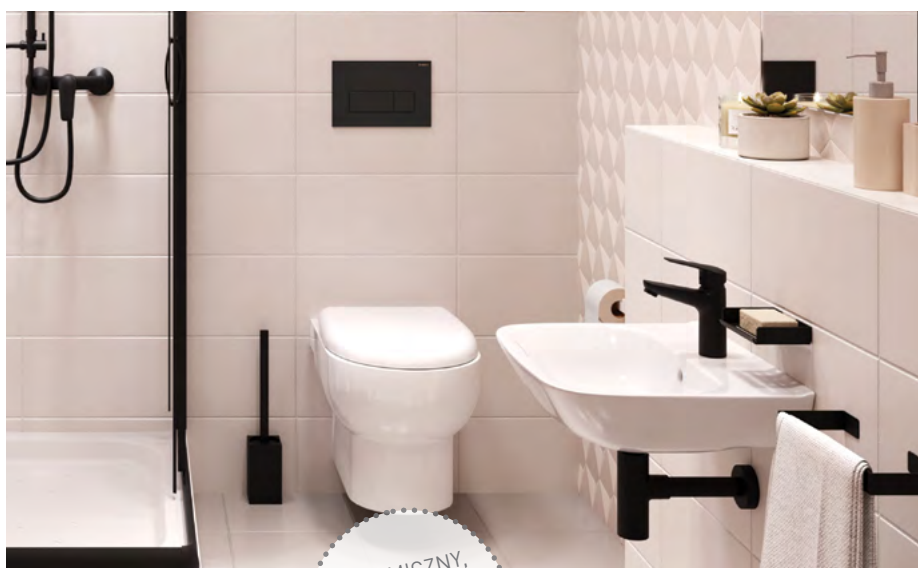

BORO

Zestaw natryskowy

NER N41K nero
99,90 zł

CERAMICZNY,
MECHANICZNY,
PRZEŁĄCZNIK
FUNKCJI