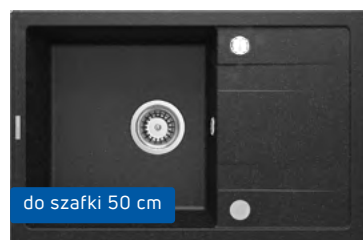

do szafki 50 cm

CORIO

Zlewozmywak granitowy

wymiary: 670 x 440 x 175 mm

ZRC 2113 grafit

+