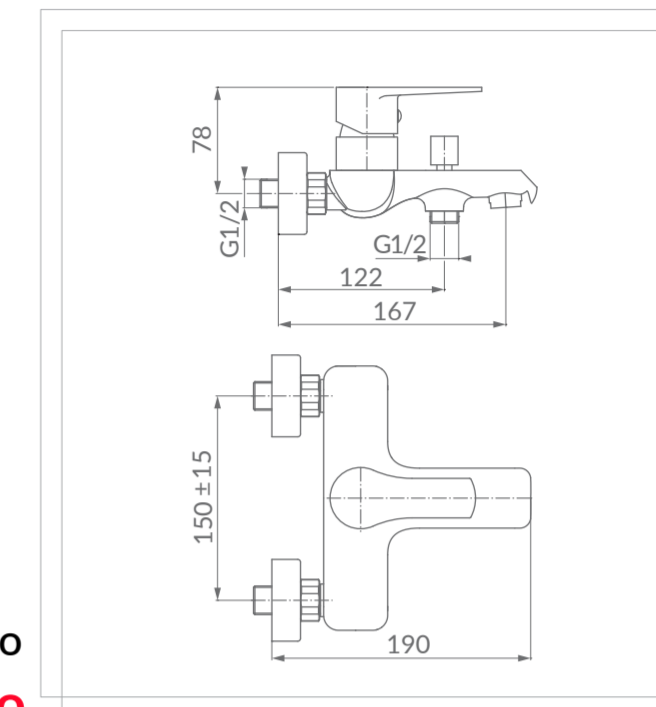

AM2447330

5902273546436

159,35 zł netto
196 zł brutto

Bateria bidetowa
z korkiem spustowym na ciągnie
DALI WHITE biały/chrom

AM2447320

5902273546429

139,84 zł netto
172 zł brutto

Bateria natryskowa
DALI WHITE biały/chrom