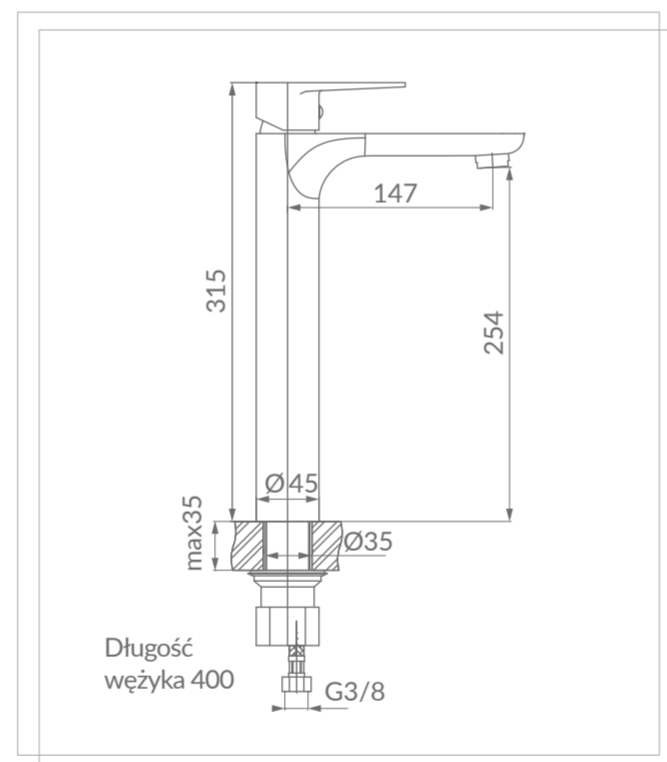

AM2447930

5902273546498

147,97 zł netto
182 zł brutto

Bateria umywalkowa stojąca wysoka
DALI BLACK czarny/chrom

AM2447910

5902273546474

172,36 zł netto
212 zł brutto

Bateria natryskowa
DALI BLACK czarny/chrom