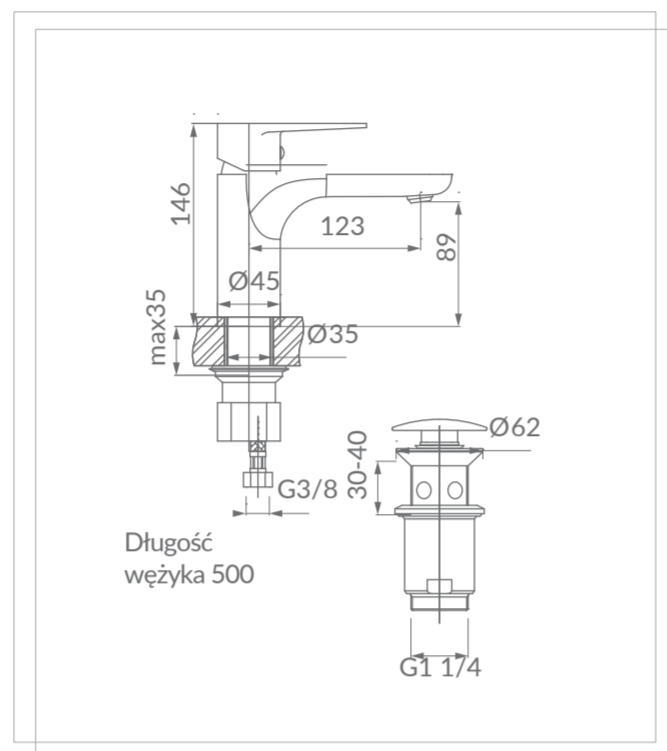

Dali Black

series

Seria *Dali Black* jest nowatorskim podejściem do wykończenia wnętrza łazienki. Głęboka czerń świetnie komponuje się z kolorami oraz doskonale kontrastuje z bielą, tworząc modny duet. Dali Black idealnie dopełnia oraz eksponuje wnętrze każdej łazienki. To propozycja dla tych, którym zależy na wyróżniającym się szlachetnymi rozwiązaniami wykończeniu.

Bateria umywalkowa stojąca
z korkiem spustowym click-clack
DALI BLACK czarny/chrom

AM2447900

5902273546467

133,33 zł netto
164 zł brutto