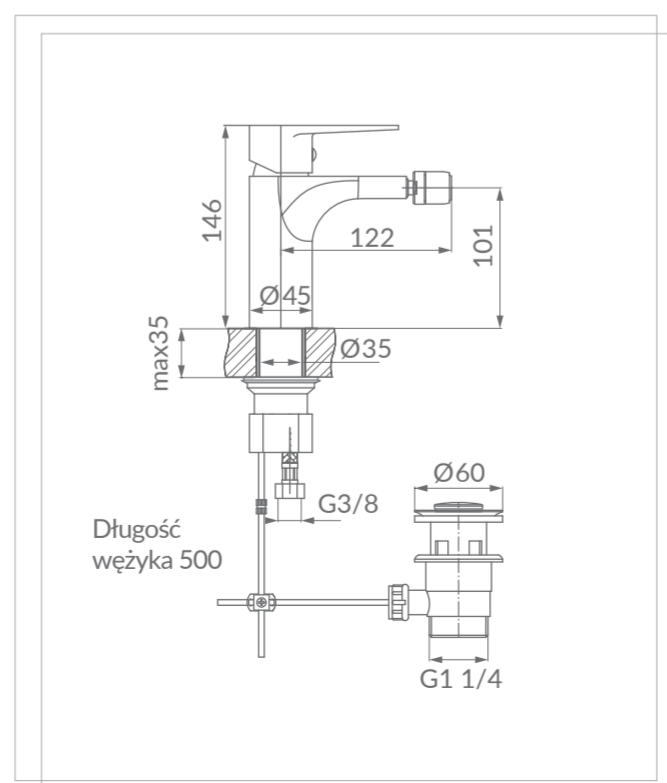

bez zestawu natryskowego

AM2447940

5902273546504

117,07 zł netto
144 zł brutto

Bateria bidetowa
z korkiem spustowym na cięgno
DALI BLACK czarny/chrom

AM2447920

5902273546481

129,27 zł netto
159 zł brutto