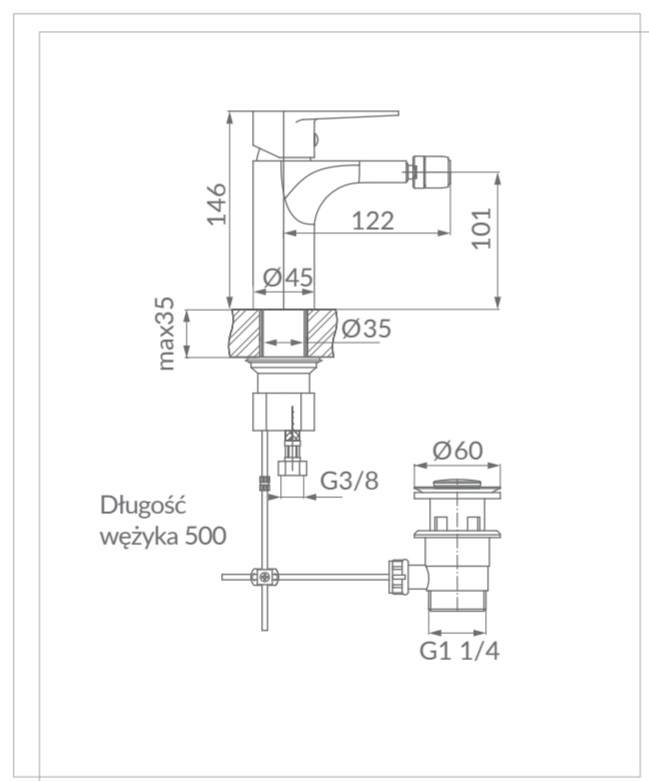

AM2447330

5902273546436

159,35 zł netto
196 zł brutto

Bateria bidetowa
z korkiem spustowym na ciągnie
DALI WHITE biały/chrom

AM2447320

5902273546429

139,84 zł netto
172 zł brutto

Bateria natryskowa
DALI WHITE biały/chrom

bez zestawu natryskowego

AM2447340

5902273546443

117,89 zł netto
145 zł brutto

Bateria kuchenna
stojąca z dźwignią z boku
DALI WHITE biały/chrom

AM2447350

5902273546450

192,68 zł netto
237 zł brutto