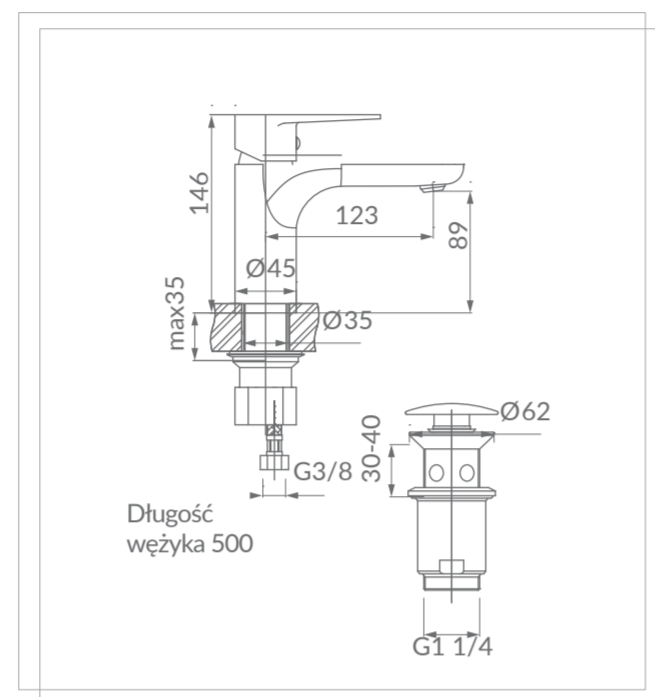

Dali White

series

Seria *Dali White* jest niebanalnym dopełnieniem każdego wnętrza łazienki. Nowoczesne kształty oraz charakterystyczne białe wykończenie doskonale podkreśla styl, nadając łazience przejrzystości. Czysta biel świetnie komponuje się z kolorami oraz doskonale kontrastuje z czernią. Dali White to propozycja dla tych, którzy cenią sobie wyciszoną przestrzeń oraz harmonijne wykończenie.

Bateria umywalkowa stojąca
z korkiem spustowym click-clack
DALI WHITE biały/chrom

AM2447300

5902273546405

149,59 zł netto
184 zł brutto