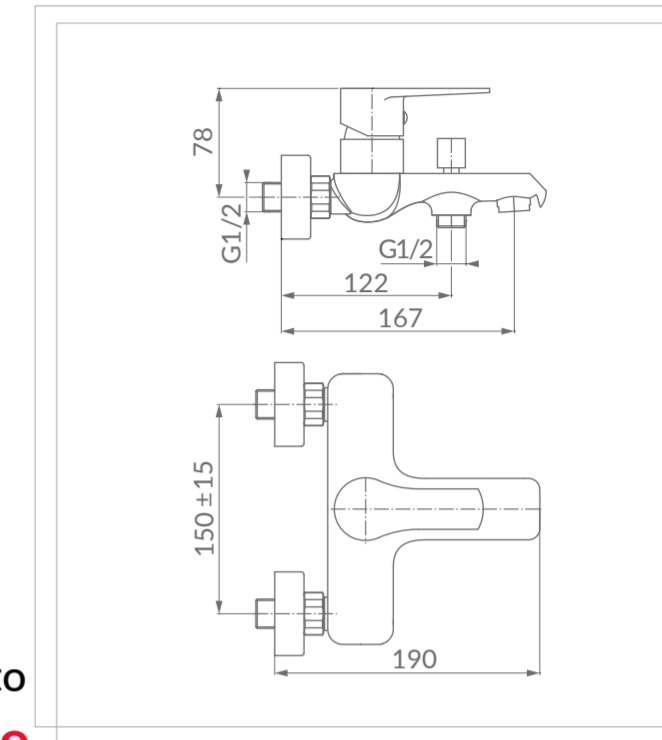

AM2447930

5902273546498

147,97 zł netto
182 zł brutto

Bateria umywalkowa stojąca wysoka
DALI BLACK czarny/chrom

AM2447910

5902273546474

172,36 zł netto
212 zł brutto

Bateria natryskowa
DALI BLACK czarny/chrom