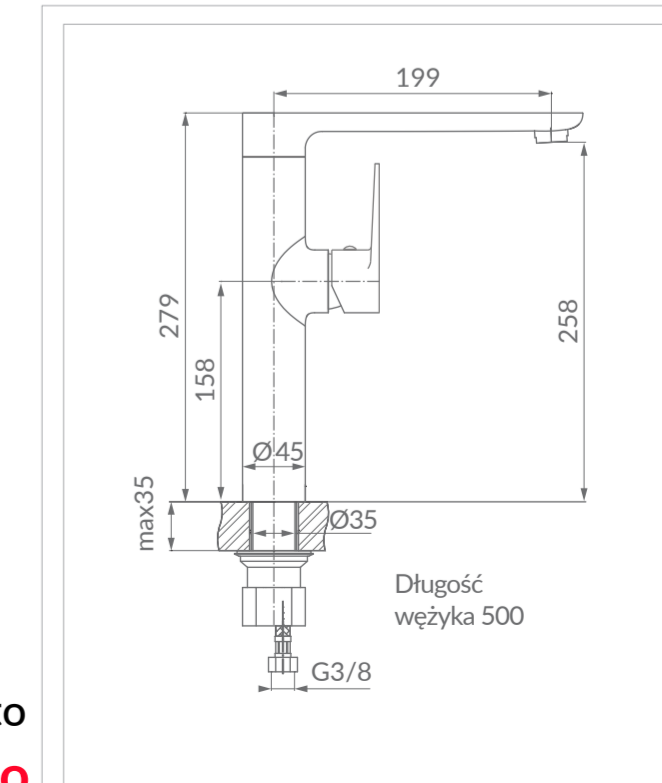

188,62 zł netto
232 zł brutto