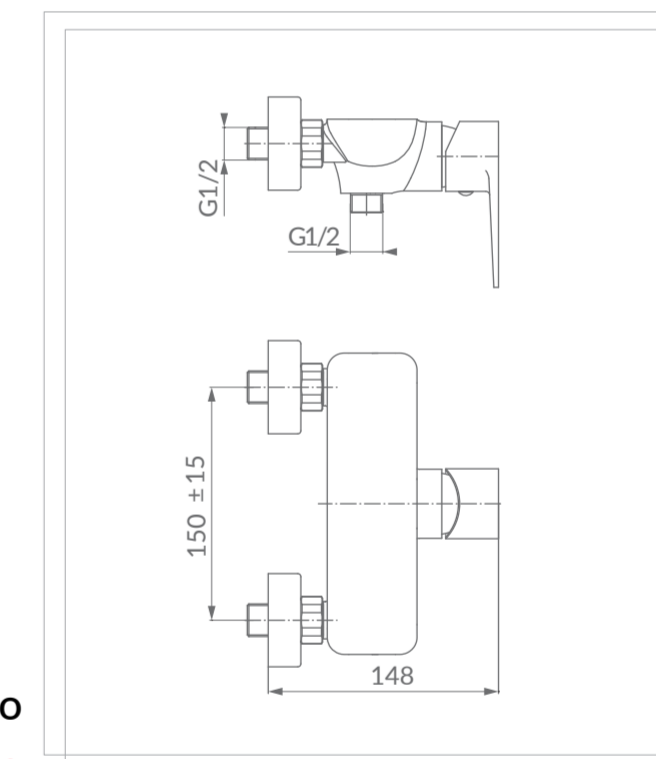

117,89 zł netto
145 zł brutto