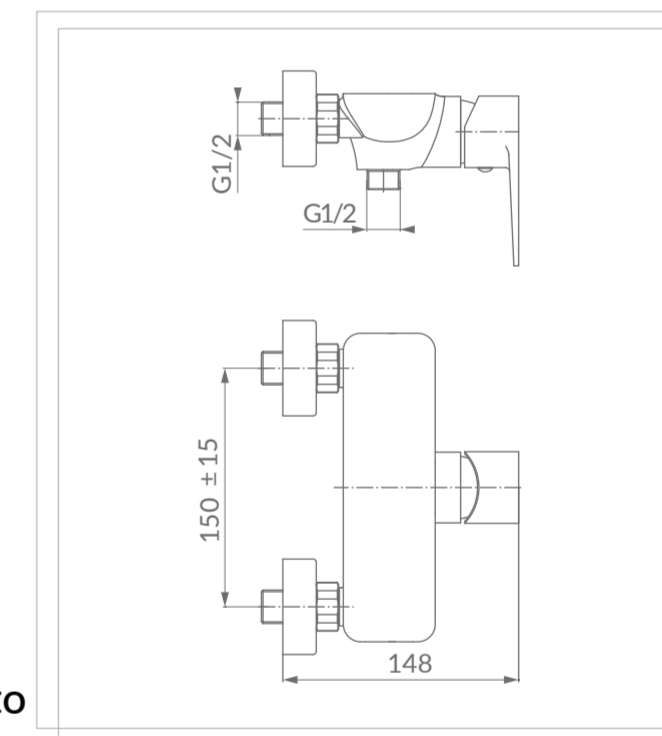

117,07 zł netto
144 zł brutto