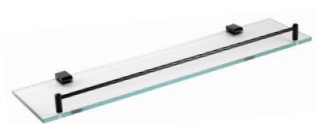

NB6-MLT17-22

Półka szklana z relingiem

cena promocyjna brutto:

29,00 zł