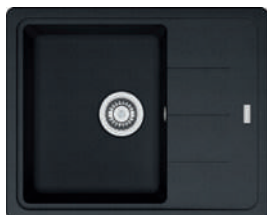

## Pola + Basis BFG 611-62 1230 zł

BATERIA ZE STAŁĄ WYLEWKĄ + ZLEWOZMYWAK WBUDOWYWANY Z FRAGRANITU+

- obrót wylewki: 360°
- wysokość baterii: 35 cm

- do szafki min. 45 cm
- głębokość komory: 20 cm
- wymiary zewnętrzne: 62 x 50 cm
- korek automatyczny z sitkiem 3½"

## Pola + Basis BFG 611-78 1300 zł

BATERIA ZE STAŁĄ WYLEWKĄ + ZLEWOZMYWAK WBUDOWYWANY Z FRAGRANITU+

- obrót wylewki: 360°
- wysokość baterii: 35 cm

- do szafki min. 45 cm
- głębokość komory: 20 cm
- wymiary zewnętrzne: 78 x 50 cm
- korek automatyczny z sitkiem 3½"