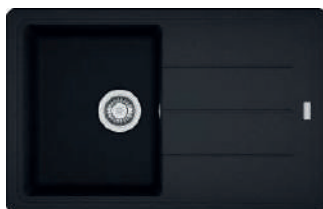

## Pola + Basis BFG 611-62 1230 zł

BATERIA ZE STAŁĄ WYLEWKĄ + ZLEWOZMYWAK WBUDOWYWANY Z FRAGRANITU+

- obrót wylewki: 360°
- wysokość baterii: 35 cm

- do szafki min. 45 cm
- głębokość komory: 20 cm
- wymiary zewnętrzne: 62 x 50 cm
- korek automatyczny z sitkiem 3½"

## Pola + Basis BFG 611-78 1300 zł

BATERIA ZE STAŁĄ WYLEWKĄ + ZLEWOZMYWAK WBUDOWYWANY Z FRAGRANITU+

- obrót wylewki: 360°
- wysokość baterii: 35 cm

- do szafki min. 45 cm
- głębokość komory: 20 cm
- wymiary zewnętrzne: 78 x 50 cm
- korek automatyczny z sitkiem 3½"

## Pola+ Strada SAG 614-78 1130 zł

BATERIA ZE STAŁĄ WYLEWKĄ + ZLEWOZMYWAK WBUDOWYWANY Z FRAGRANITU+

- obrót wylewki: 360°
- wysokość baterii: 35 cm

- do szafki min. 45 cm
- głębokość komory: 16 cm
- wymiary zewnętrzne: 78 x 43,5 cm
- korek automatyczny z sitkiem 3½"