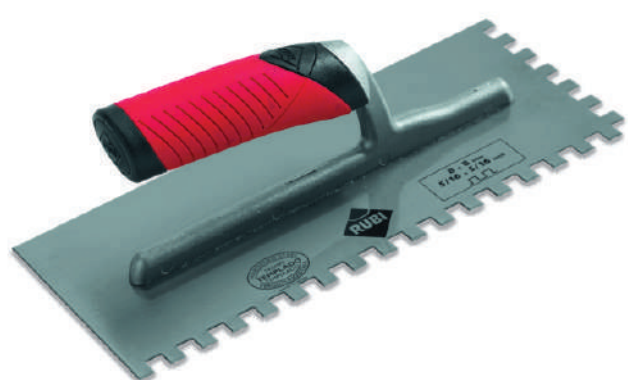

CENA KATALOGOWA:
44,70 ZŁ NETTO

*CENA ZAWIERA RABAT WYPRZEDAŻOWY
OFERTA JEST WAŻNA DO WYCZERPIANIA ZAPASÓW

OUTLET

RUBI - Kielnia
stalowa 28cm grzebień R10
R72904.7

CENA:

20,00 ZŁ NETTO*

CENA KATALOGOWA:
56,40 ZŁ NETTO

RUBI - Kielnia
stalowa 28cm grzebień 6x6
R72907.8

CENA:

20,00 ZŁ NETTO*

CENA KATALOGOWA:
54,10 ZŁ NETTO

RUBI
Poziomica 160 cm
R72950.4

CENA:

40,00 ZŁ NETTO*

CENA KATALOGOWA:
167,70 ZŁ NETTO

RUBI - Kielnia
z gumą Termoflex
R74981.6

CENA:

20,00 ZŁ NETTO*

CENA KATALOGOWA:
42,05 ZŁ NETTO

*CENA ZAWIERA RABAT WYPRZEDAŻOWY
OFERTA JEST WAŻNA DO WYCZERPANIA ZAPASÓW

OUTLET

REMS
szczypce W300 1 1/2"
REMS32