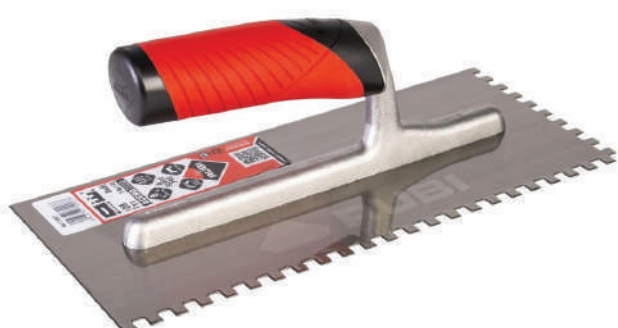

CENA:
20,00 ZŁ NETTO*

CENA KATALOGOWA:
56,80 ZŁ NETTO

RUBI - Kielnia z twardą gumą do spoin R65975.7

CENA:
20,00 ZŁ NETTO*

CENA KATALOGOWA:
50,50 ZŁ NETTO

RUBI - Kielnia z gumą Termoflex R65976.4

CENA:
20,00 ZŁ NETTO*

CENA KATALOGOWA:
44,70 ZŁ NETTO

*CENA ZAWIERA RABAT WYPRZEDAŻOWY
OFERTA JEST WAŻNA DO WYCZERPIANIA ZAPASÓW

OUTLET

RUBI - Kielnia
stalowa 28cm grzebień R10
R72904.7

CENA:

20,00 ZŁ NETTO*

CENA KATALOGOWA:
56,40 ZŁ NETTO

RUBI - Kielnia
stalowa 28cm grzebień 6x6
R72907.8

CENA:

20,00 ZŁ NETTO*

CENA KATALOGOWA:
54,10 ZŁ NETTO

RUBI
Poziomica 160 cm
R72950.4

CENA:

40,00 ZŁ NETTO*

CENA KATALOGOWA:
167,70 ZŁ NETTO